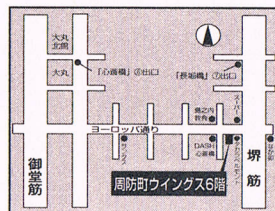

31(日) 11:30 ◆終演後アフタートークあり
3:00

料金/一般前売 2,300 円 一般当日 2,500 円

学生前売 2,000 円 学生当日 2,300 円

一般ペア割 4,200 円 学生ペア割 3,600 円

あけましておめでとうございます

旧年中は皆様に大変お力添えをいただき有難うございます

今年も宜しくお願い申し上げます

ウイングフィールド一同