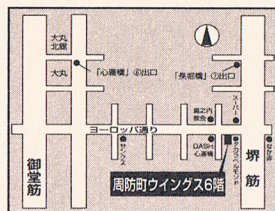

5:00

出演/たなぼた

27(日) 11:30

3:30

料金/一般前売 2,500 円 一般当日 2,800 円

高校生以下前売 1,000 円 当日 1,300 円 (要学生証)

新料金プランについて

1992年3月23日。小劇場ブームの終わりとともに開場したウイングフィールドはそのオープニングに「現代演劇は衰弱に向かっていくか?」というタイトルでトークバトルを開催しました。「ブームは去った。これからが本当の演劇の時代だ。」という新たな決意の宣言でした。

それから23年経った現在、「関西小劇場は元気がない」そんな言葉があちこちで聞かれるようになり、今も近畿外の方々からは当り前のように言われます。

ところが、そんな外部からのイメージとは裏腹に、ここ数年はより小さな空間(カフェ、ギャラリーなど)で演劇を受け入れるスペースが増えています。週末にはたくさんの公演が行なわれて、観客はどの公演を選ぶか迷うような週末もあるのです。

既存の劇場を借りることよりも自分たちが積極的に場所を探し、交渉し、公演を打つ。そこにあるだけの限られた設備を効果的に使って、小規模ながらも充実した作品創り。金銭的なりリスクを回避しつつ、上演し続ける。その演劇に向かうエネルギーは、ある意味まだ関西に小劇場が無かった70年代を思わせませす。そこにはしっかりと演劇の芽が育っているのです。

さて、感心してばかりはいられません。そんな新しい演劇の芽の成長にわたしたち既存の小劇場はどう関わっていけるのでしょうか? 演劇に特化した空間だからこそ創れる

作品があり、それを支えるノウハウを持ったスタッフがいます。それをもっと利用して頂きたい。

ただの小さな黒い箱、だからこそ無限の闇に想像力という翼を拡げられる。それがウイングフィールドです。そんな23年前の初心にかえる思いで、この春からウイングフィールドでは幾つかの新企画を立ち上げました。

4月にロングラン公演を行ったエイチエムピー・シアターカンパニーによる「熟劇」、東京や札幌、岐阜から参加して頂いた「旅劇」、毎年ウイングフィールドで公演を行なって頂く劇団には「常劇」、その他「初劇」「再劇」と様々な企画名をつけて公演して頂いています。

企画によって多少異なりますが、正規料金よりも基本器材費が割引になるので全体の使用料の2割程度の値引きになります。

特に「旅劇」は近畿外からの受け入れだけでなく、近畿の劇団が他地域で公演する場合にも適用されますので、広域での活動を考えている劇団の方々にぜひご利用頂ければと思います。

また、単純に料金表を比較して公演場所を決める前に、ぜひ一度ご来館頂いて、こんな公演がやりたい、とご相談下さい。公演時期や規格内容によっては更なる割引や制作協力なども出来る場合があります。ウイングフィールドだから出来ることを皆様と共に考えていけたらと思っております。ぜひご利用下さい。

ウイングフィールド一同

次代を担う表現活動を、微力ながら支援します。

す おう まち
周防町ウイングス